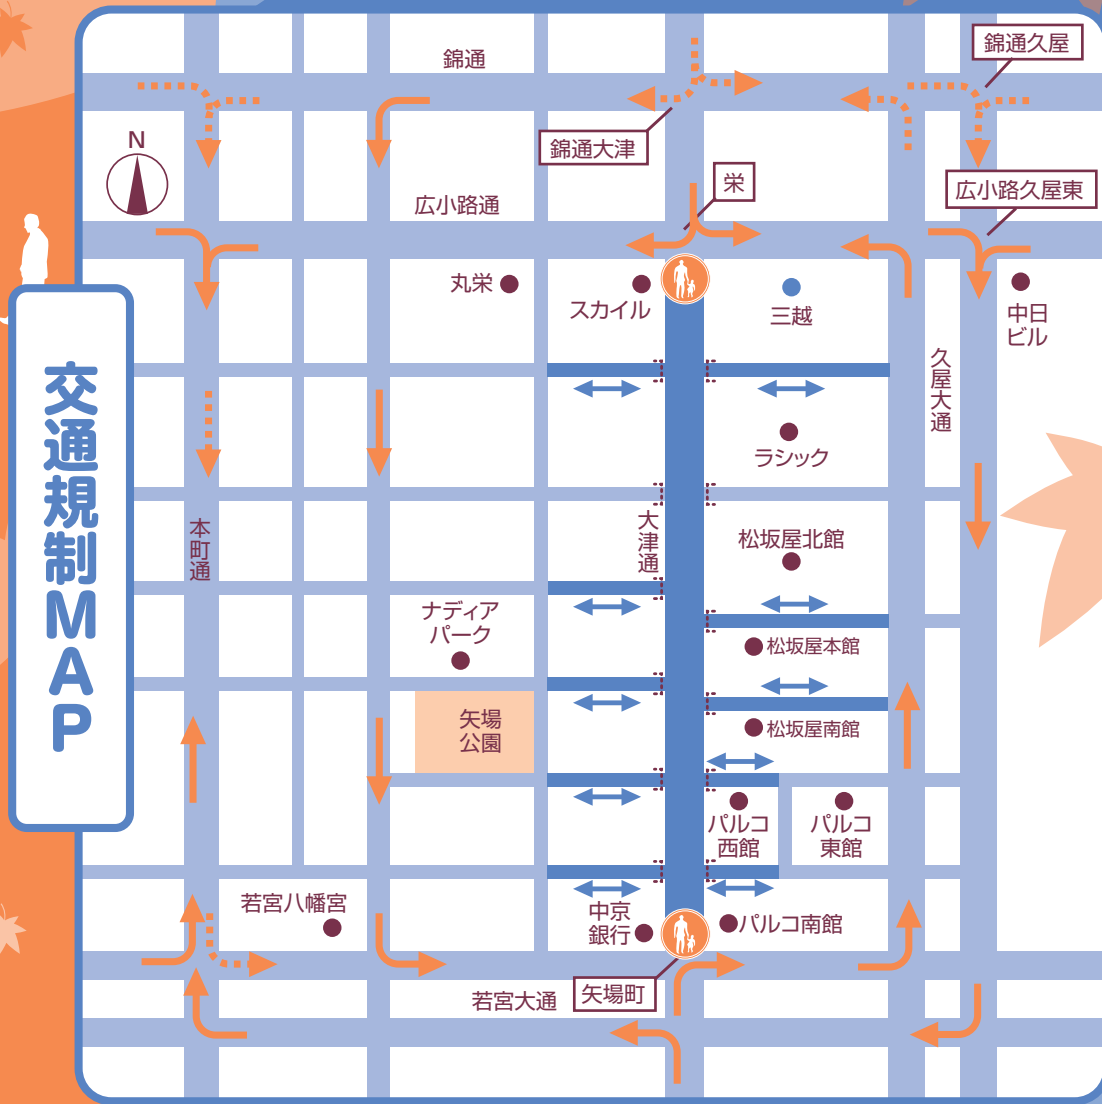

2016年  
秋の  
ホコ天

# 南大津通歩行者天国

開催日時・エリア・交通規制のご案内

2016年

開催日	9月	18日	25日		
	10月	2日	9日	23日	30日
	11月	6日	13日		

開催時間  
12:00  
▽  
17:00

- 凡例
- 交通規制
  - 車両進入不可
  - 歩行者専用
  - 迂回方向
  - 大型車迂回方向
  - 一方通行の解除

以上のとおり交通規制が行われます。歩行者天国の時間帯は交通渋滞が予想され、ご不便をおかけしますが、所用の時間調整や他の道路への迂回など、ご協力をお願いいたします。

お問い合わせ先  
南大津通歩行者天国運営委員会 TEL 052-241-9804 Eメール [pyuao2@luck.ocn.ne.jp](mailto:pyuao2@luck.ocn.ne.jp)