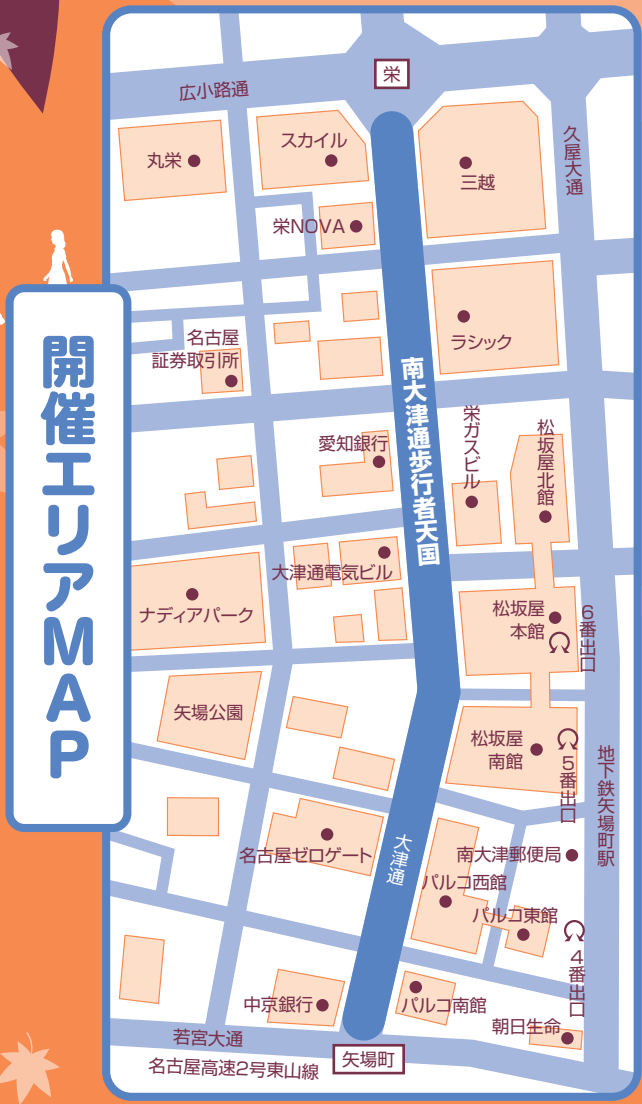

2016年  
秋の  
ホコ天

# 南大津通歩行者天国

開催日時・エリア・交通規制のご案内

2016年

開催日	9月	18日	25日		
	10月	2日	9日	23日	30日
	11月	6日	13日		

開催時間  
12:00  
▽  
17:00

- 凡例
- 交通規制
  - 車両進入不可
  - 歩行者専用
  - 迂回方向
  - 大型車迂回方向
  - 一方通行の解除

以上のとおり交通規制が行われます。歩行者天国の時間帯は交通渋滞が予想され、ご不便をおかけしますが、所用の時間調整や他の道路への迂回など、ご協力をお願いいたします。

お問い合わせ先  
南大津通歩行者天国運営委員会 TEL 052-241-9804 Eメール [pyuao2@luck.ocn.ne.jp](mailto:pyuao2@luck.ocn.ne.jp)